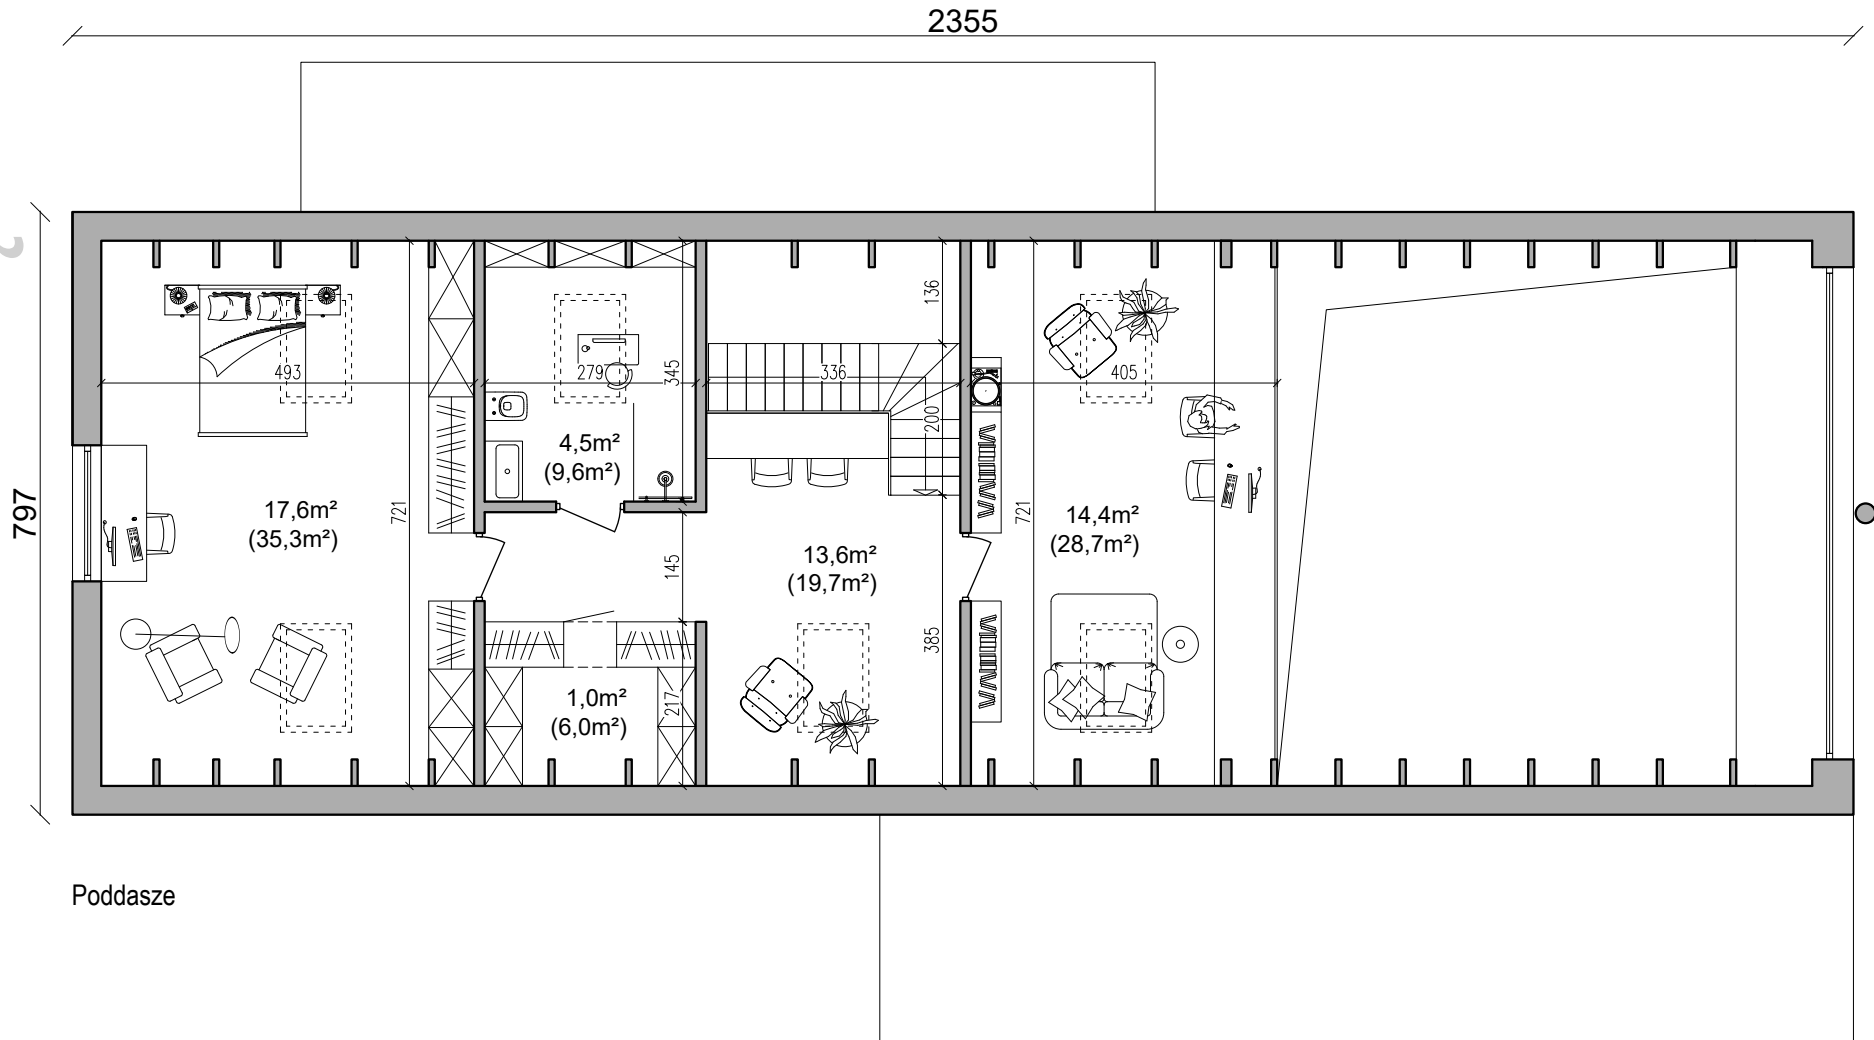

# RYСУNEK POGŁĄDOWY

1247

SOSNA (house)

| info@oda.eco | www.oda.eco | tel. +48 605 201 199 |

cena od:

840 000 zł

(stan surowy zamknięty)

# RYСУNEK POGŁĄDOWY

Jeżeli chcesz zapoznać się z realizacją tego projektu sprawdź na stronie: [www.oda.eco/dom-pokazowy](http://www.oda.eco/dom-pokazowy)

Poddasze

**SOSNA** (house)

| [info@oda.eco](mailto:info@oda.eco) | [www.oda.eco](http://www.oda.eco) | tel. +48 605 201 199 |