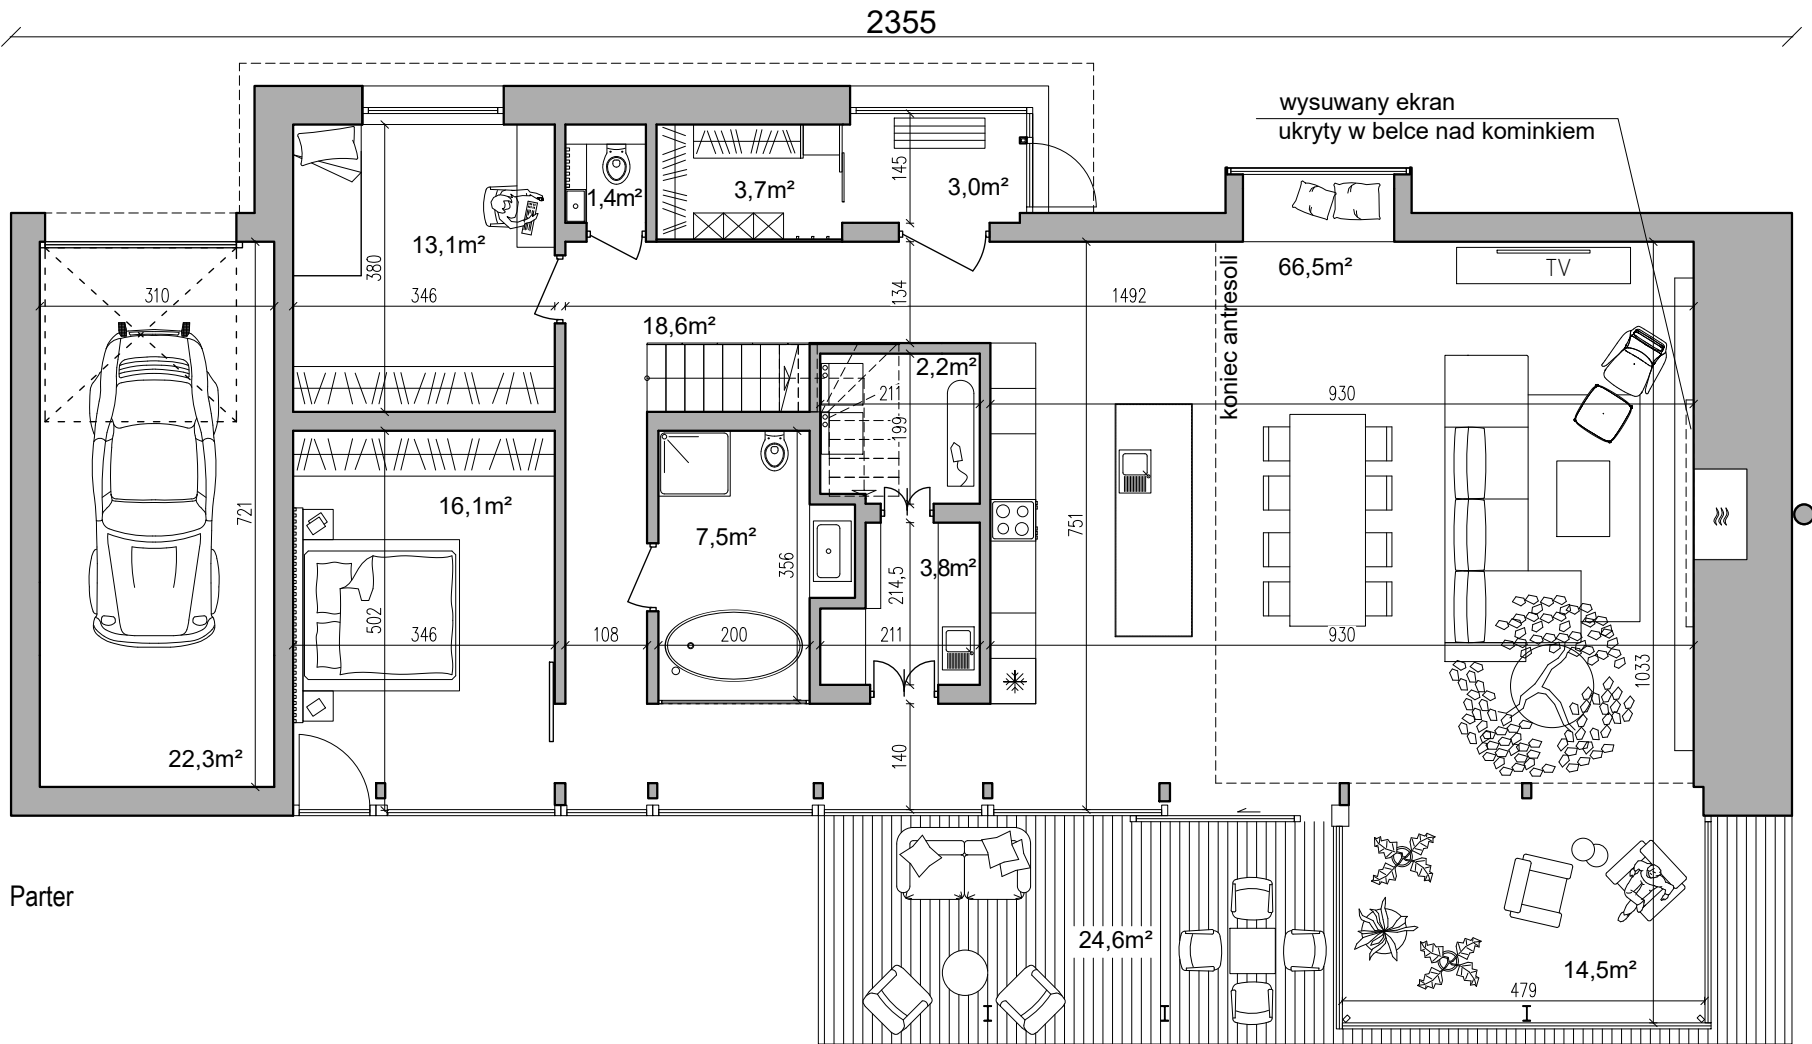

# RYСУNEK POGŁĄDOWY

1247

SOSNA (house)

| info@oda.eco | www.oda.eco | tel. +48 605 201 199 |

cena od:

840 000 zł

(stan surowy zamknięty)