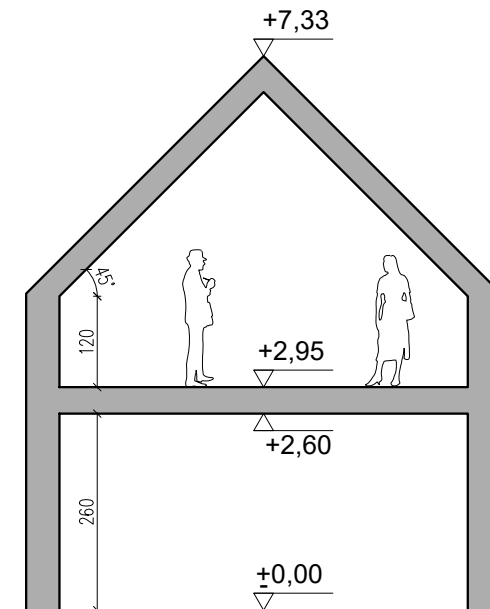

RYСУNEK POGŁĄDOWY

Parter

Poddasze

Przekrój

Jeżeli chcesz zapoznać się z realizacją tego projektu sprawdź na stronie naszego klienta: www.patoki.pl

info@oda.eco | www.oda.eco | tel. +48 605 201 199 |

CIS

cena od:

180 000 zł

(stan surowy zamknięty)