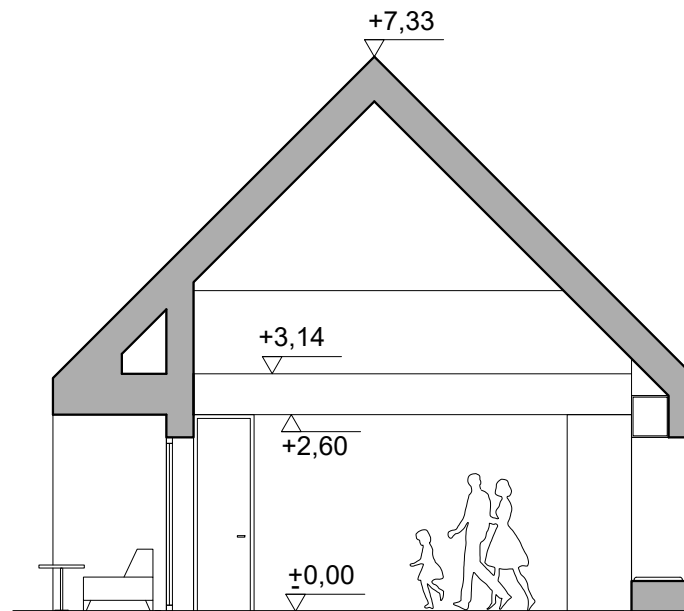

RYСУNEK POGŁĄDOWY

Przekrój

| info@oda.eco | www.oda.eco | tel. +48 605 201 199 |

ŚWIERK

cena od:

318 000 zł

(stan surowy zamknięty)